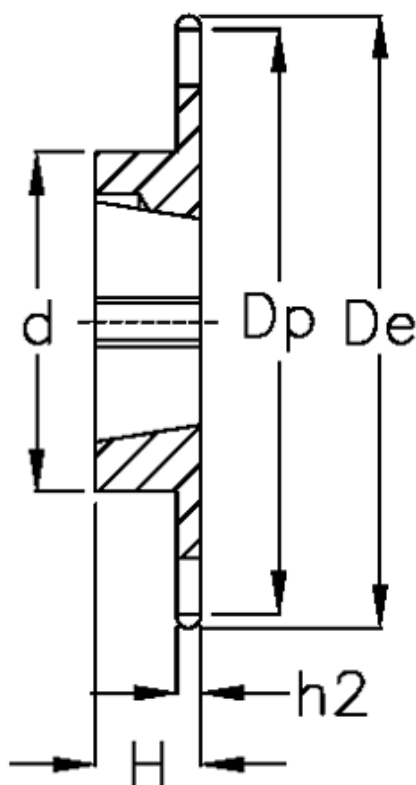

Varenummer: 616031006018
Beskrivelse: Bøsningshjul 10 B-1 Z=18 simplex
for bøsning 1610

Mål

Antal tænder	= 18
C	= 1.6
d	= 75
De	= 98.3
Dp	= 91.42
For bøsning	= 1610
For kædebetegnelse	= 10 B-1
For kæde størrelse	= 5/8" x 3/8"

H	= 25
h1	= 9.1
Materiale	= Stål